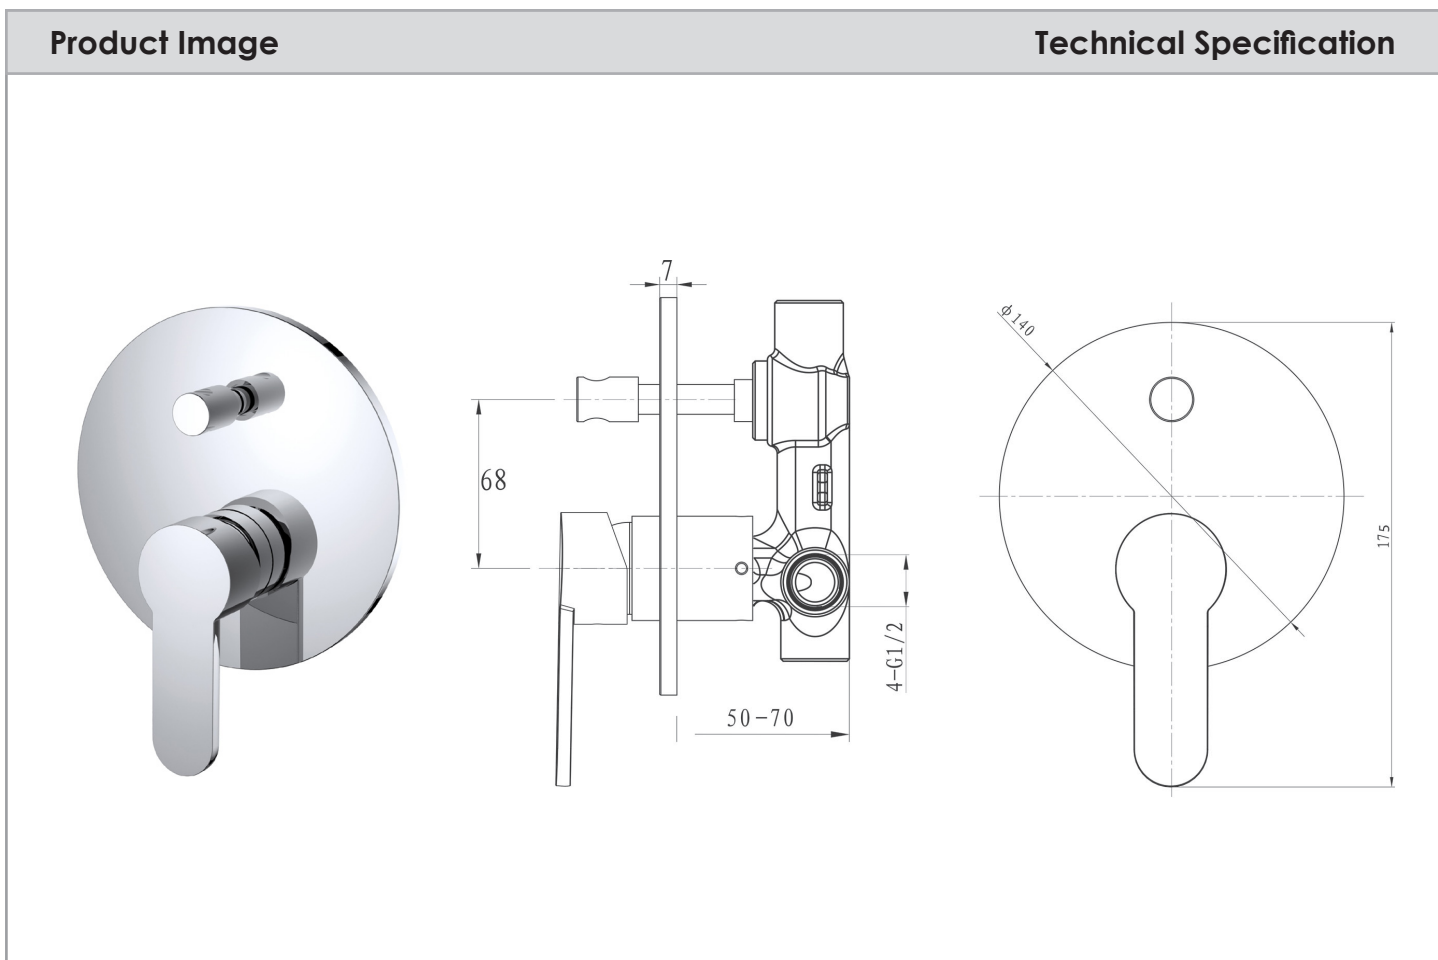

## VIBE DIVERTER MIXER TRIM

Description
<p>Vibe Diverter Mixer trim</p> <p><b>DM332847 Vibe Diverter Mixer trim</b>  <b>DM330047 Round Diverter Mixer body</b></p>

Additional Information
<ul style="list-style-type: none"> <li>• 15 Year Warranty *Conditions Apply</li> <li>• 35mm European Ceramic Cartridge</li> <li>• 20mm In-Wall Depth Adjustment</li> <li>• Active Flow Diverter</li> <li>• Compact trim plate w/diverter</li> </ul> 